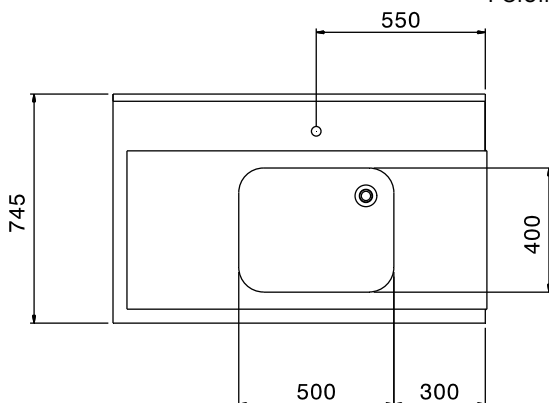

Rövid leírás

Termék szám

Felül nyíló mosogatógéphez. AISI 304 rozsdamentes acél konstrukció. Hátsó felhajtás, 300mm magas. 40x40mm-es lábak, állítható magasságúak. Medence méret: 500x400x300 mm. Tülfolyócsővel, lefolyó nyílással és műanyag szifonnal. Kosár irány: balról jobbra.

Fő jellemzők

- Egyszerűen összeszerelhető.
- 500x500 mm-es kosarakhoz tervezve.
- Opcionális tartozékként alsó polcok és előmosó zuhanyegység rendelhető.

Konstrukció

- Állítható magasságú (50mm) rozsdamentes acél lábakkal szállítva.
- 700x500x300 mm méretű medence igény esetén elérhető.
- Felhajtás.
- Egyszerű és biztonságos tisztítás.
- Minden felület sima, polírozott.
- A lábak 40x40 mm-esek, AISI 304 rozsdamentes acélból készültek.
- AISI 304 rozsdamentes acél konstrukció.
- A mosogatógéphez kell rögzíteni az egyik oldalát, a másik oldala pedig lábakon áll.

Jóváhagyás _____

Előlnézet

Oldalnézet

Felülnézet

Technikai információ:

Külső méretek, szélesség: 865309 (BHHPTB12L)	1200 mm
Külső méretek, mélység:	745 mm
Külső méretek, magasság:	1170 mm
Nettó súly:	8 kg
Felhajtás méretei, magasság:	300 mm
Medence méretek:	500x400x300h