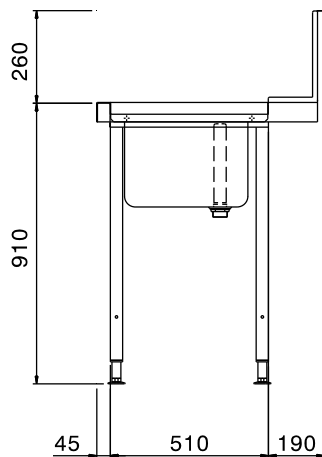

Rövid leírás

Termék szám

Felül nyíló mosogatógéphez. AISI 304 rozsdamentes acél konstrukció. Hátsó felhajtás, 300mm magas. 40x40mm-es lábak, állítható magasságúak. Medence méret: 500x400x300 mm. Tülfolyócsővel, lefolyó nyílással és műanyag szifonnal. Kosár irány: balról jobbra.

Fő jellemzők

- Egyszerűen összeszerelhető.
- 500x500 mm-es kosarakhoz tervezve.
- Opcionális tartozékként alsó polcok és előmosó zuhanyegység rendelhető.

Konstrukció

- Állítható magasságú (50mm) rozsdamentes acél lábakkal szállítva.
- 700x500x300 mm méretű medence igény esetén elérhető.
- Felhajtás.
- Egyszerű és biztonságos tisztítás.
- Minden felület sima, polírozott.
- A lábak 40x40 mm-esek, AISI 304 rozsdamentes acélból készültek.
- AISI 304 rozsdamentes acél konstrukció.
- A mosogatógéphez kell rögzíteni az egyik oldalát, a másik oldala pedig lábakon áll.

Opcionális tartozékok

- - NOT TRANSLATED - PNC 855379
- - NOT TRANSLATED - PNC 855380
- - NOT TRANSLATED - PNC 855381
- - NOT TRANSLATED - PNC 855385
- - NOT TRANSLATED - PNC 855386
- - NOT TRANSLATED - PNC 855389
- Alsó polc mosogatóasztalhoz, PNC 865352
1200mm
- Padlóba erősíthető láb egységcsomag 2 négyzetes lábhoz PNC 865386
- Szimpla műanyag lefolyó szifon2" PNC 895313

Jóváhagyás _____

Előlnézet

Oldalnézet

Felülnézet

Technikai információ:

Külső méretek, szélesség: 865309 (BHHPTB12L)	1200 mm
Külső méretek, mélység:	745 mm
Külső méretek, magasság:	1170 mm
Nettó súly:	8 kg
Felhajtás méretei, magasság:	300 mm
Medence méretek:	500x400x300h