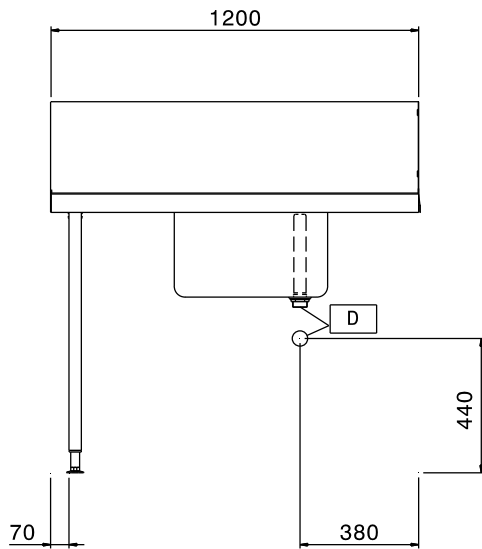

Rövid leírás

Termék szám

Felül nyíló mosogatógéphez. AISI 304 rozsdamentes acél konstrukció. Hátsó felhajtás, 300mm magas. 40x40mm-es lábak, állítható magasságúak. Medence méret: 500x400x300 mm. Tülfolyócsővel, lefolyó nyílással és műanyag szifonnal. Kosár irány: balról jobbra.

Fő jellemzők

- Egyszerűen összeszerelhető.
- 500x500 mm-es kosarakhoz tervezve.
- Opcionális tartozékként alsó polcok és előmosó zuhanyegység rendelhető.

Konstrukció

- Állítható magasságú (50mm) rozsdamentes acél lábakkal szállítva.
- 700x500x300 mm méretű medence igény esetén elérhető.
- Felhajtás.
- Egyszerű és biztonságos tisztítás.
- Minden felület sima, polírozott.
- A lábak 40x40 mm-esek, AISI 304 rozsdamentes acélból készültek.
- AISI 304 rozsdamentes acél konstrukció.
- A mosogatógéphez kell rögzíteni az egyik oldalát, a másik oldala pedig lábakon áll.

Opcionális tartozékok

- - NOT TRANSLATED - PNC 855379
- - NOT TRANSLATED - PNC 855380
- - NOT TRANSLATED - PNC 855381
- - NOT TRANSLATED - PNC 855385
- - NOT TRANSLATED - PNC 855386
- - NOT TRANSLATED - PNC 855389
- Alsó polc mosogatóasztalhoz, PNC 865352
1200mm
- Padlóba erősíthető láb egységcsomag 2 négyzetes lábhoz PNC 865386
- Szimpla műanyag lefolyó szifon2" PNC 895313

Jóváhagyás _____

Előlnézet

Oldalnézet

Felülnézet

Technikai információ:

Külső méretek, szélesség: 865309 (BHHPTB12L)	1200 mm
Külső méretek, mélység:	745 mm
Külső méretek, magasság:	1170 mm
Nettó súly:	8 kg
Felhajtás méretei, magasság:	300 mm
Medence méretek:	500x400x300h